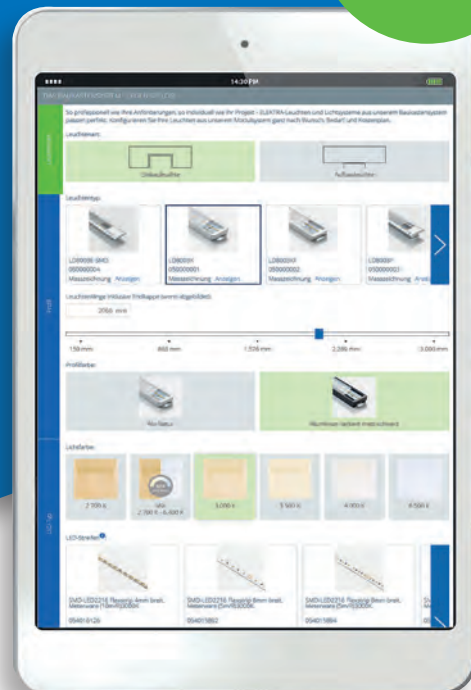

Konfigurieren Sie Ihr individuelles Leuchtensystem!

Maßgefertigte LED-Leuchten ab Stückzahl 1

Mit dem neuen ELEKTRA LED-Konfigurator in wenigen Schritten ans Ziel:

1. 1 Leuchtenart aussuchen
2. 2 Profil wählen
3. 3 LED-Typ festlegen
4. 4 Abdeckung und Zubehör bestimmen
5. 5 Bestellung abschicken. Fertig!

NEU

b2b.elektra-shop.de

Sie möchten Neukunde im ELEKTRA-Shop werden?
Sie sind Bestandskunde und haben noch kein Benutzerkonto?

Dann senden Sie uns eine E-Mail mit Ihren Unternehmens- und Kontaktdaten an:

service@elektra-shop.de

Unser Kundenservice kontaktiert Sie, sobald alles eingerichtet ist!