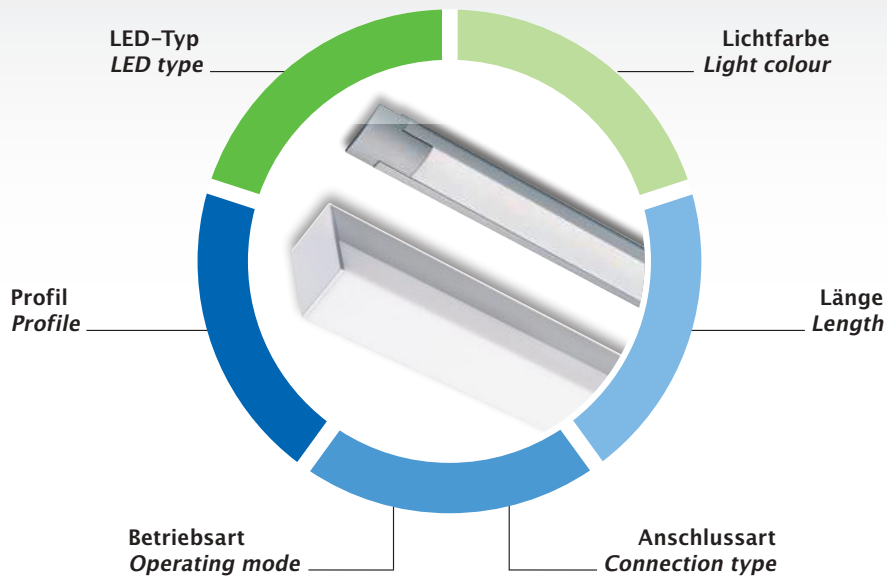

INDIVIDUAL

Baukastensystem
Modular System

INDIVIDUAL Professionell, individuell – Leuchten im Baukastensystem.
Professional, individual – lights of modular system.

Aluminiumprofile und Abdeckungen – wählen Sie aus einem umfangreichen Portfolio das Profil für ihre individuellen Anwendungen.

Aluminum profiles and covers – choose from a comprehensive portfolio the profile for your individual applications.

Flexstreifen – hochwertige LED-Technologie für die unterschiedlichsten Einsatzbereiche. In allen gängigen Lichtfarben, auch MIX- und RGB-fähige Streifen.

Flexstripes – high-quality LED technology for a wide range of applications. In all common light colours, also MIX and RGB stripes available.

Lichtfarben – große Auswahl von 2700K bis 6500K sowie MIX Lichtfarbsteuerung (2700–6400K) und RGB-Flexstreifen.

Light colours – wide range from 2700K to 6500K as well as tunable colour temperature MIX (2700–6400K) and RGB flexstripes.