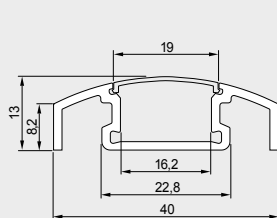

Leuchtenart / Profil

Wählen Sie die Leuchtenart, also das Profil, das am besten zu Ihren Vorstellungen passt und konfigurieren Sie Ihre individuelle LED-Leuchte ganz nach Ihren Anforderungen!

- Profilart und -farbe
- Leuchtenlänge
- Abdeckungstyp
- Endkappen
- Zubehör wie z.B. Befestigungen

Individuelle Leuchten ganz einfach selbst konfigurieren!

Type of light / profile

Choose the type of luminaire, the profile that best suits your ideas and configure your individual LED light according to your requirements!

- profile style and colour
- length of light
- type of cover
- end caps
- accessories e.g. fixtures

Configure easily customized luminaires by yourself:

LD 8003A