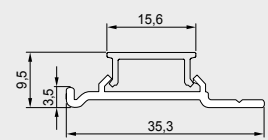

Leuchtenart / Profil

Wählen Sie die Leuchtenart, also das Profil, das am besten zu Ihren Vorstellungen passt und konfigurieren Sie Ihre individuelle LED-Leuchte ganz nach Ihren Anforderungen!

- Profilart und -farbe
- Leuchtenlänge
- Abdeckungstyp
- Endkappen
- Zubehör wie z.B. Befestigungen

Individuelle Leuchten ganz einfach selbst konfigurieren!

Type of light / profile

Choose the type of luminaire, the profile that best suits your ideas and configure your individual LED light according to your requirements!

- profile style and colour
- length of light
- type of cover
- end caps
- accessories e.g. fixtures

Configure easily customized luminaires by yourself:

LD 8109