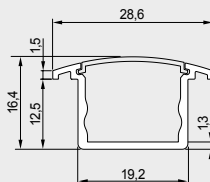

Leuchtenart / Profil

Wählen Sie die Leuchtenart, also das Profil, das am besten zu Ihren Vorstellungen passt und konfigurieren Sie Ihre individuelle LED-Leuchte ganz nach Ihren Anforderungen!

- Profilart und -farbe
- Leuchtenlänge
- Abdeckungstyp
- Endkappen
- Zubehör wie z.B. Befestigungen

Individuelle Leuchten ganz einfach selbst konfigurieren!

Type of light / profile

Choose the type of luminaire, the profile that best suits your ideas and configure your individual LED light according to your requirements!

- profile style and colour
- length of light
- type of cover
- end caps
- accessories e.g. fixtures

Configure easily customized luminaires by yourself:

LD 8003E