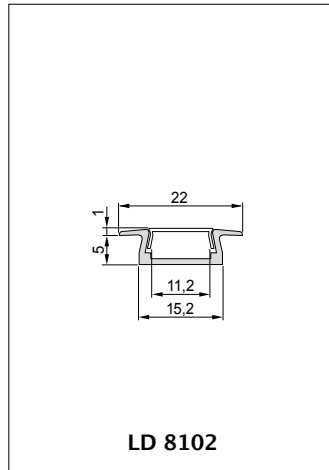

Baukastensystem Modular System

Leuchtenprofile

Wählen Sie die Leuchtenart, also das Profil, das am besten zu Ihren Vorstellungen passt und konfigurieren Sie Ihre individuelle LED-Leuchte ganz nach Ihren Anforderungen!

- Profilart und -farbe
- Leuchtenlänge
- Abdeckungstyp
- Endkappen
- Zubehör wie z.B. Befestigungen

Light profiles

Choose the type of luminaire, the profile that best suits your ideas and configure your individual LED light according to your requirements!

- profile style and colour
- length of light
- type of cover
- end caps
- accessories e.g. fixtures