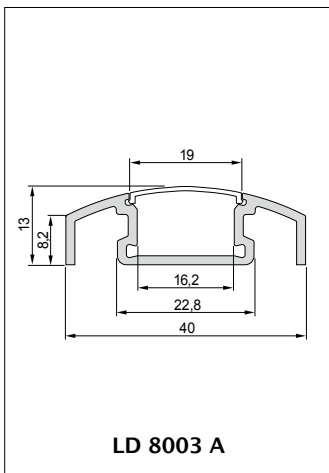

Baukastensystem Modular System

Leuchtenprofile

Wählen Sie die Leuchtenart, also das Profil, das am besten zu Ihren Vorstellungen passt und konfigurieren Sie Ihre individuelle LED-Leuchte ganz nach Ihren Anforderungen!

- Profilart und -farbe
- Leuchtenlänge
- Abdeckungstyp
- Endkappen
- Zubehör wie z.B. Befestigungen

Light profiles

Choose the type of luminaire, the profile that best suits your ideas and configure your individual LED light according to your requirements!

- profile style and colour
- length of light
- type of cover
- end caps
- accessories e.g. fixtures