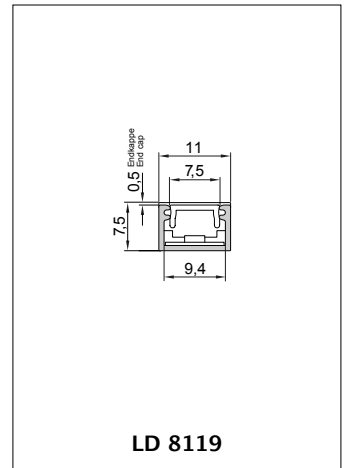

Baukastensystem Modular System

Leuchtenprofile

Wählen Sie die Leuchtenart, also das Profil, das am besten zu Ihren Vorstellungen passt und konfigurieren Sie Ihre individuelle LED-Leuchte ganz nach Ihren Anforderungen!

- Profilart und -farbe
- Leuchtenlänge
- Abdeckungstyp
- Endkappen
- Zubehör wie z.B. Befestigungen

Light profiles

Choose the type of luminaire, the profile that best suits your ideas and configure your individual LED light according to your requirements!

- profile style and colour
- length of light
- type of cover
- end caps
- accessories e.g. fixtures