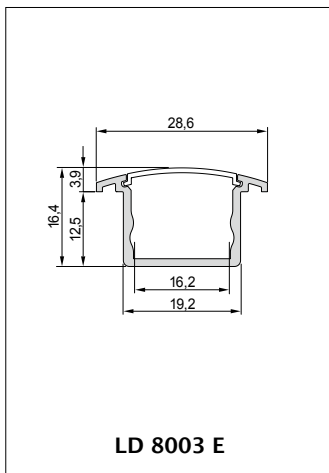

Baukastensystem Modular System

Leuchtenprofile

Wählen Sie die Leuchtenart, also das Profil, das am besten zu Ihren Vorstellungen passt und konfigurieren Sie Ihre individuelle LED-Leuchte ganz nach Ihren Anforderungen!

- Profilart und -farbe
- Leuchtenlänge
- Abdeckungstyp
- Endkappen
- Zubehör wie z.B. Befestigungen

Light profiles

Choose the type of luminaire, the profile that best suits your ideas and configure your individual LED light according to your requirements!

- profile style and colour
- length of light
- type of cover
- end caps
- accessories e.g. fixtures