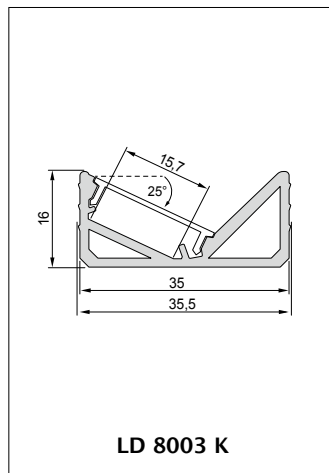

Baukastensystem Modular System

Leuchtenprofile

Wählen Sie die Leuchtenart, also das Profil, das am besten zu Ihren Vorstellungen passt und konfigurieren Sie Ihre individuelle LED-Leuchte ganz nach Ihren Anforderungen!

- Profilart und -farbe
- Leuchtenlänge
- Abdeckungstyp
- Endkappen
- Zubehör wie z.B. Befestigungen

Light profiles

Choose the type of luminaire, the profile that best suits your ideas and configure your individual LED light according to your requirements!

- profile style and colour
- length of light
- type of cover
- end caps
- accessories e.g. fixtures