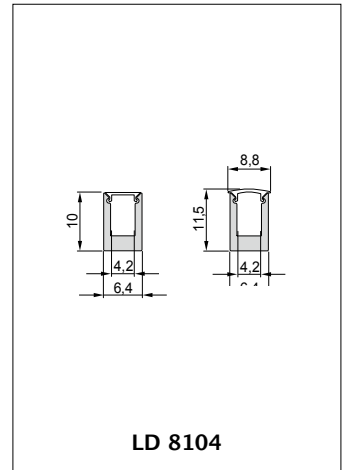

Baukastensystem Modular System

Leuchtenprofile

Wählen Sie die Leuchtenart, also das Profil, das am besten zu Ihren Vorstellungen passt und konfigurieren Sie Ihre individuelle LED-Leuchte ganz nach Ihren Anforderungen!

- Profilart und -farbe
- Leuchtenlänge
- Abdeckungstyp
- Endkappen
- Zubehör wie z.B. Befestigungen

Light profiles

Choose the type of luminaire, the profile that best suits your ideas and configure your individual LED light according to your requirements!

- profile style and colour
- length of light
- type of cover
- end caps
- accessories e.g. fixtures