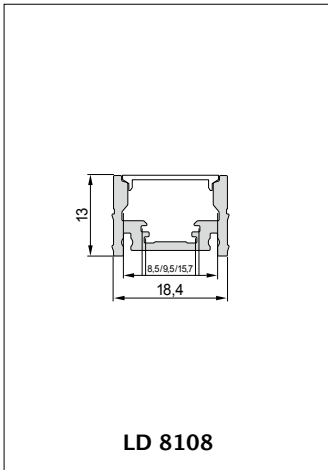

**NEU
NEW**

Schwarze Abdeckungen

Jetzt neu: Profile und Leuchtenabdeckungen in Schwarz bieten zusätzliche, edel anmutende Designmöglichkeiten. Schwarze Leuchten liegen im Trend und passen sich perfekt modernstem Interieur und Shopanwendungen an.

Im eingeschalteten Zustand ist die Lichtwirkung besonders interessant, da die Leuchte im dunklen Umfeld als ‚Lichtlinie‘ wahrgenommen wird. In ausgeschaltetem Zustand ist die Abdeckung schwarz und fast unsichtbar.

Black covers

New: black profiles and luminaire covers offer additional, impressive designs. Black lights are trendy and perfectly fit the most modern interior and shop applications.

When switched on, the lighting effect becomes particularly interesting because the luminaire is perceived as a ‚light line‘. The OFF-mode shows a black cover which is nearly invisible.