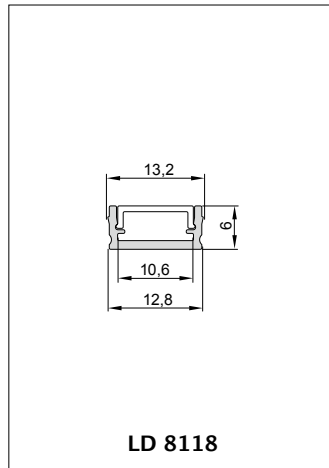

Baukastensystem Modular System

Leuchtenprofile

Wählen Sie die Leuchtenart, also das Profil, das am besten zu Ihren Vorstellungen passt und konfigurieren Sie Ihre individuelle LED-Leuchte ganz nach Ihren Anforderungen!

- Profilart und -farbe
- Leuchtenlänge
- Abdeckungstyp
- Endkappen
- Zubehör wie z.B. Befestigungen

Light profiles

Choose the type of luminaire, the profile that best suits your ideas and configure your individual LED light according to your requirements!

- profile style and colour
- length of light
- type of cover
- end caps
- accessories e.g. fixtures