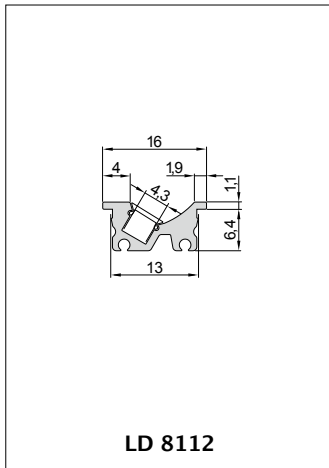

Baukastensystem Modular System

Leuchtenprofile

Wählen Sie die Leuchtenart, also das Profil, das am besten zu Ihren Vorstellungen passt und konfigurieren Sie Ihre individuelle LED-Leuchte ganz nach Ihren Anforderungen!

- Profilart und -farbe
- Leuchtenlänge
- Abdeckungstyp
- Endkappen
- Zubehör wie z.B. Befestigungen

Light profiles

Choose the type of luminaire, the profile that best suits your ideas and configure your individual LED light according to your requirements!

- profile style and colour
- length of light
- type of cover
- end caps
- accessories e.g. fixtures