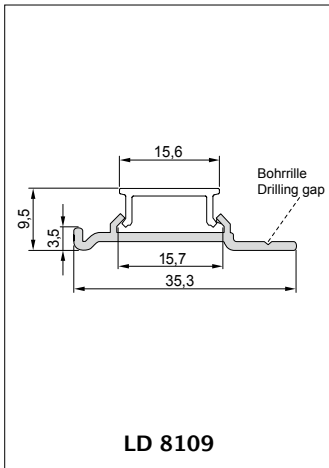

Baukastensystem Modular System

Leuchtenprofile

Wählen Sie die Leuchtenart, also das Profil, das am besten zu Ihren Vorstellungen passt und konfigurieren Sie Ihre individuelle LED-Leuchte ganz nach Ihren Anforderungen!

- Profilart und -farbe
- Leuchtenlänge
- Abdeckungstyp
- Endkappen
- Zubehör wie z.B. Befestigungen

Light profiles

Choose the type of luminaire, the profile that best suits your ideas and configure your individual LED light according to your requirements!

- profile style and colour
- length of light
- type of cover
- end caps
- accessories e.g. fixtures