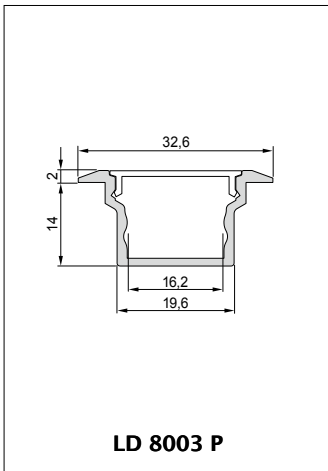

**NEU
NEW**

Schwarze Abdeckungen

Jetzt neu: Profile und Leuchtenabdeckungen in Schwarz bieten zusätzliche, edel anmutende Designmöglichkeiten. Schwarze Leuchten liegen im Trend und passen sich perfekt modernstem Interieur und Shopanwendungen an.

Im eingeschalteten Zustand ist die Lichtwirkung besonders interessant, da die Leuchte im dunklen Umfeld als ‚Lichtlinie‘ wahrgenommen wird. In ausgeschaltetem Zustand ist die Abdeckung schwarz und fast unsichtbar.

Black covers

New: black profiles and luminaire covers offer additional, impressive designs. Black lights are trendy and perfectly fit the most modern interior and shop applications.

When switched on, the lighting effect becomes particularly interesting because the luminaire is perceived as a ‚light line‘. The OFF-mode shows a black cover which is nearly invisible.