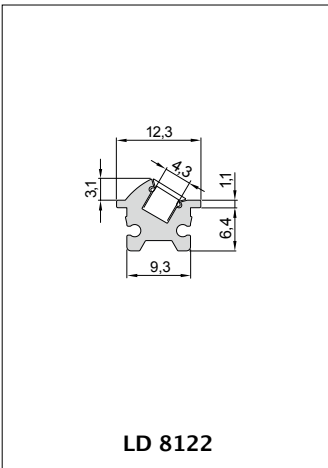

**NEU
NEW**

Schwarze Abdeckungen

Jetzt neu: Profile und Leuchtenabdeckungen in Schwarz bieten zusätzliche, edel anmutende Designmöglichkeiten. Schwarze Leuchten liegen im Trend und passen sich perfekt modernstem Interieur und Shopanwendungen an.

Im eingeschalteten Zustand ist die Lichtwirkung besonders interessant, da die Leuchte im dunklen Umfeld als ‚Lichtlinie‘ wahrgenommen wird. In ausgeschaltetem Zustand ist die Abdeckung schwarz und fast unsichtbar.

Black covers

New: black profiles and luminaire covers offer additional, impressive designs. Black lights are trendy and perfectly fit the most modern interior and shop applications.

When switched on, the lighting effect becomes particularly interesting because the luminaire is perceived as a ‚light line‘. The OFF-mode shows a black cover which is nearly invisible.