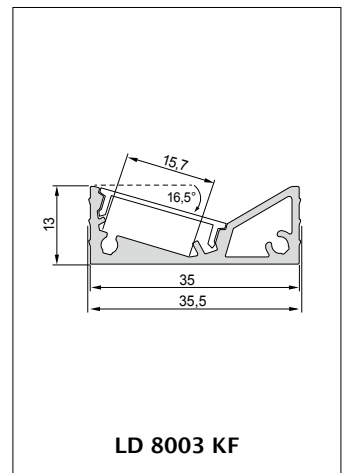

Baukastensystem Modular System

Leuchtenprofile

Wählen Sie die Leuchtenart, also das Profil, das am besten zu Ihren Vorstellungen passt und konfigurieren Sie Ihre individuelle LED-Leuchte ganz nach Ihren Anforderungen!

- Profilart und -farbe
- Leuchtenlänge
- Abdeckungstyp
- Endkappen
- Zubehör wie z.B. Befestigungen

Light profiles

Choose the type of luminaire, the profile that best suits your ideas and configure your individual LED light according to your requirements!

- profile style and colour
- length of light
- type of cover
- end caps
- accessories e.g. fixtures