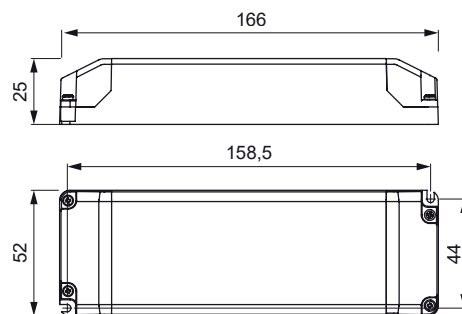

ABMESSUNGEN

CV 2440