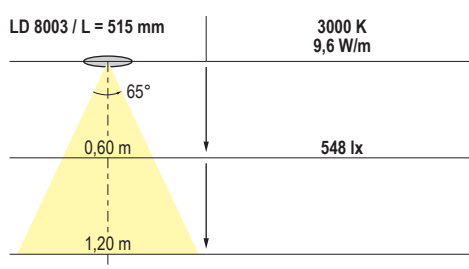

BELEUCHTUNGSSTÄRKE