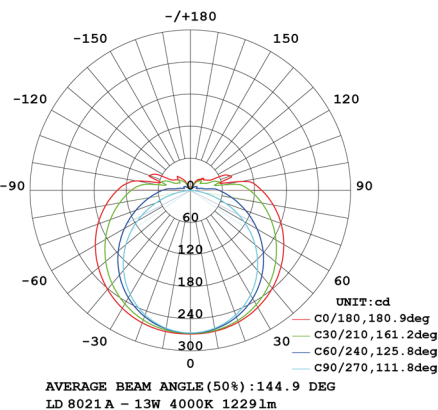

#### BELEUCHTUNGSSTÄRKE

LD 8021 / L = 846 mm	4000 K Rand	Mitte	Rand
	420 lx	620 lx	420 lx
	105 lx	155 lx	105 lx

## PRODUKTE

Art.-Nr.	Leistung (W)	Lichtfarbe (K)	Länge (mm)	Lumen (lm)
538 982 02	4	2700	285	312
538 982 03	7	2700	516	535
538 982 04	9	2700	546	628
538 982 05	13	2700	846	1005
538 982 08	20	2700	980	1334
538 982 06	15	2700	1146	1493
538 982 09	22	2700	1230	1689
538 982 07	18	2700	1446	1902
538 982 12	4	3000	285	335
538 982 13	7	3000	516	621
538 982 14	9	3000	546	646
538 982 15	13	3000	846	1149
538 982 18	20	3000	980	1467
538 982 16	15	3000	1146	1561
538 982 19	22	3000	1230	1868
538 982 17	18	3000	1446	1893
538 982 22	4	4000	285	374
538 982 23	7	4000	516	655
538 982 24	9	4000	546	777
538 982 25	13	4000	846	1229
538 982 28	20	4000	980	1556
538 982 26	15	4000	1146	1716
538 982 29	22	4000	1230	1970
538 982 27	18	4000	1446	2232
538 982 32	4	6500	285	315
538 982 33	7	6500	516	577
538 982 34	9	6500	546	750
538 982 35	13	6500	846	1100
538 982 38	20	6500	980	1310
538 982 36	15	6500	1146	1620
538 982 39	22	6500	1230	1730
538 982 37	18	6500	1446	1940

## ABMESSUNGEN