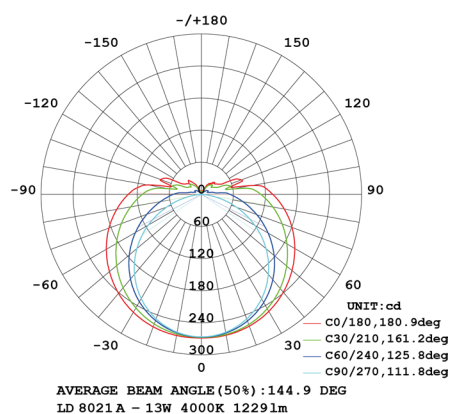

PRODUCT FEATURES

Operating voltage	220-240 V
Housing	Aluminum
Diffuser	Opal white
Power	See chart
LED type	SMD
Light colour	See chart
Luminous flux	80 lm/W
Lux in 600mm	See chart
CRI	>80
Dimmable	No
Connection cable	Order separately
Connection system	Mini Connection system
Mounting	Screw mounting with retaining clips
Protection	IP 20
Protection class	II

ILLUMINANCE

LD 8021 / L = 846 mm	4000 K Rand	Mitte	Rand
	420 lx	620 lx	420 lx
	105 lx	155 lx	105 lx

LIGHT DISTRIBUTION

PRODUCTS

Art. No.	Power (W)	Light colour (K)	Length (mm)	Lumen (lm)
538 982 02	4	2700	285	312
538 982 03	7	2700	516	535
538 982 04	9	2700	546	628
538 982 05	13	2700	846	1005
538 982 08	20	2700	980	1334
538 982 06	15	2700	1146	1493
538 982 09	22	2700	1230	1689
538 982 07	18	2700	1446	1902
538 982 12	4	3000	285	335
538 982 13	7	3000	516	621
538 982 14	9	3000	546	646
538 982 15	13	3000	846	1149
538 982 18	20	3000	980	1467
538 982 16	15	3000	1146	1561
538 982 19	22	3000	1230	1868
538 982 17	18	3000	1446	1893
538 982 22	4	4000	285	374
538 982 23	7	4000	516	655
538 982 24	9	4000	546	777
538 982 25	13	4000	846	1229
538 982 28	20	4000	980	1556
538 982 26	15	4000	1146	1716
538 982 29	22	4000	1230	1970
538 982 27	18	4000	1446	2232
538 982 32	4	6500	285	315
538 982 33	7	6500	516	577
538 982 34	9	6500	546	750
538 982 35	13	6500	846	1100
538 982 38	20	6500	980	1310
538 982 36	15	6500	1146	1620
538 982 39	22	6500	1230	1730
538 982 37	18	6500	1446	1940

DIMENSIONS