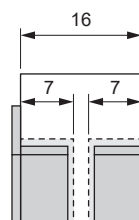

LD 8112

PASSGENAUE INTEGRATION IN MÖBEL UND REGALE

Die LD 8112 sorgt für eine hochwertige und gleichmäßige Beleuchtung von Regalen, Möbeln und Präsentationsflächen. Durch ihre flexible Länge und verschiedene Lichtfarben lässt sie sich optimal an unterschiedliche Einrichtungskonzepte anpassen. Ob im Wohnbereich, im Ladenbau oder in hochwertigen Möbelprogrammen – die schlanke Leuchte integriert sich dezent in das Möbel und schafft eine angenehme Lichtatmosphäre. Durch die geringe Einbautiefe eröffnet sie neue Planungsmöglichkeiten. Hochwertige Materialien, dimmbare LED-Technik und eine natürliche Farbwiedergabe sorgen dabei für eine zuverlässige und langlebige Beleuchtungslösung.

PRODUKTEIGENSCHAFTEN

Betriebsspannung	24 V
Gehäuse	Aluminium
Farbe	Siehe Tabelle
Diffusor	Siehe Tabelle
Leistung	Siehe Tabelle
LED-Typ	SMD
Lichtfarben	Siehe Tabelle
CRI	>90
Dimmbar	Ja, treiberabhängig
Anschlussleitung	Konfigurationsabhängig
Stecksystem	Konfigurationsabhängig
Befestigung	zum Einfräsen
Schutzart	IP 20
Schutzklasse	III

Hinweis:

Durch die geringe Einbautiefe von unter 7 mm (inkl. Halteklammern) können Leuchten gegenüberliegend in eine 16 mm-Seitenwand eingesetzt werden. Entweder durch Taschenfräsung von beiden Seiten oder mittels einer durchgehenden Fräsung.

LICHTVERTEILUNG

2 Taschen