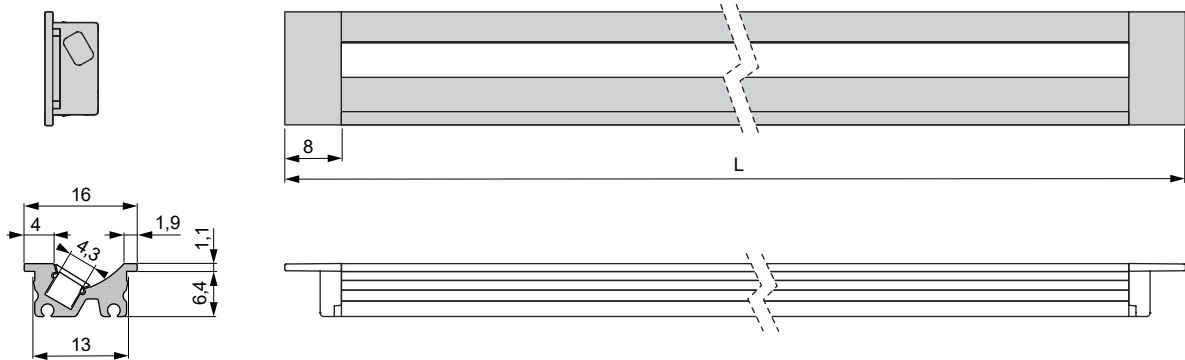

#### Hinweis:

Durch die geringe Einbautiefe von unter 7 mm (inkl. Halteklammern) können Leuchten gegenüberliegend in eine 16 mm-Seitenwand eingesetzt werden. Entweder durch Taschenfräsung von beiden Seiten oder mittels einer durchgehenden Fräsung.

#### LICHTVERTEILUNG

2 Taschen

durchgehend

## ABMESSUNGEN