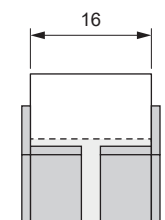

#### Hinweis:

Durch die geringe Einbautiefe von unter 7 mm (inkl. Halteklammern) können Leuchten gegenüberliegend in eine 16 mm-Seitenwand eingesetzt werden. Entweder durch Taschenfräsung von beiden Seiten oder mittels einer durchgehenden Fräsung.

#### LICHTVERTEILUNG

2 Taschen

durchgehend

## ABMESSUNGEN