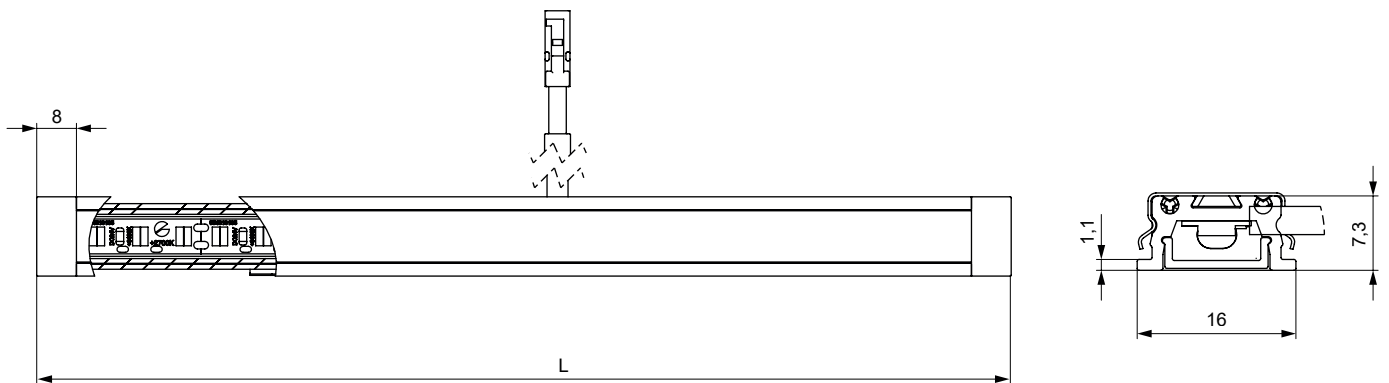

Note:

Thanks to the shallow installation depth of just 7.5 mm (including mounting clips), lights can be installed opposite each other in a 16 mm side panel. This can be achieved either by milling pockets on both sides or by creating a continuous milled groove.

ILLUMINANCE

LIGHT DISTRIBUTION

PRODUKTE

Art. No.	Power (W)	Colour	Length (mm)	Lumen (lm)
530 518 51	3,7	Black	260,5	-
530 518 52	5,1	Black	360,5	-
530 518 53	5,9	Black	410,5	-
530 518 54	6,6	Black	460,5	424-462
530 518 55	8,0	Black	560,5	-
530 518 56	11,0	Black	760,5	-
530 518 57	12,5	Black	860,5	-
530 518 58	14,0	Black	960,5	-
530 518 59	16,9	Black	1160,5	990-1102
530 518 01	3,7	Aluminum	260,5	-
530 518 02	5,1	Aluminum	360,5	-
530 518 03	5,9	Aluminum	410,5	-
530 518 04	6,6	Aluminum	460,5	482-527
530 518 05	8,0	Aluminum	560,5	-
530 518 06	11,0	Aluminum	760,5	-
530 518 07	12,5	Aluminum	860,5	-
530 518 08	14,0	Aluminum	960,5	-
530 518 09	16,9	Aluminum	1160,5	-

Other lengths and light colors are available on request.

DIMENSIONS

MOUNTING