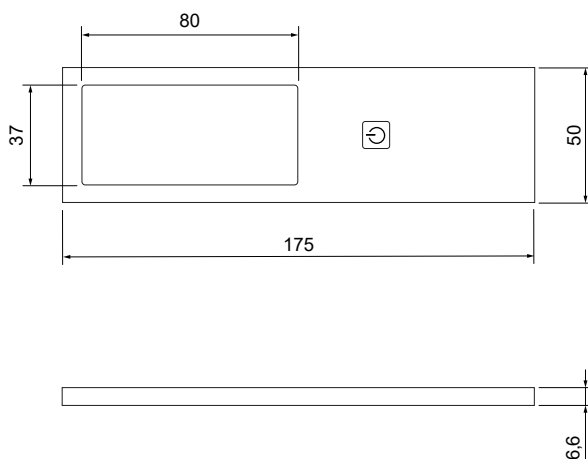

#### PRODUKTEIGENSCHAFTEN

Betriebsspannung	24 V
Ringgehäuse	Kunststoff
Diffusor	Opal weiß
Leistung	3,0 W
LED-Typ	COB
Lichtfarben	4000 K Weitere Lichtfarben auf Anfrage
Lichtstrom	Siehe Tabelle
CRI	>90
Dimmbar	Ja
Anschlussleitung	2-polig, 2000 mm
Stecksystem	ESP
Befestigung	Schraubbefestigung
Schutzart	IP 20
Schutzklasse	III

#### LICHTVERTEILUNG

## ABMESSUNGEN