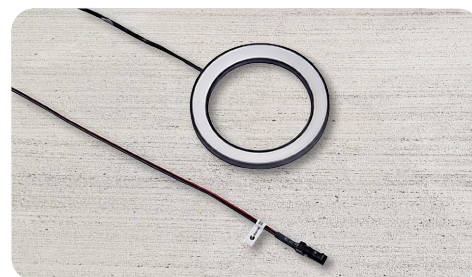

LICHTVERTEILUNG