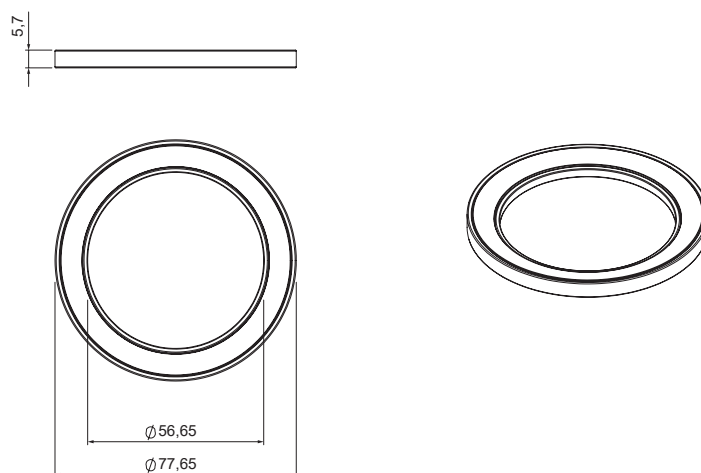

#### BELEUCHTUNGSSTÄRKE

LD 8228	Ø 58 3000 K	Ø 58 4000 K	Ø 58 MIX
	155 lx	215 lx	175-208 lx

#### LICHTVERTEILUNG

## ABMESSUNGEN