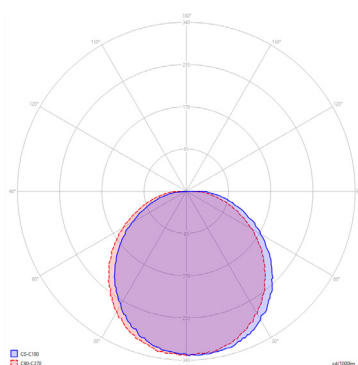

#### ILLUMINANCE

LD 8228	Ø 58 3000 K	Ø 58 4000 K	Ø 58 MIX
	155 lx	215 lx	175-208 lx

#### LIGHT DISTRIBUTION

## DIMENSIONS