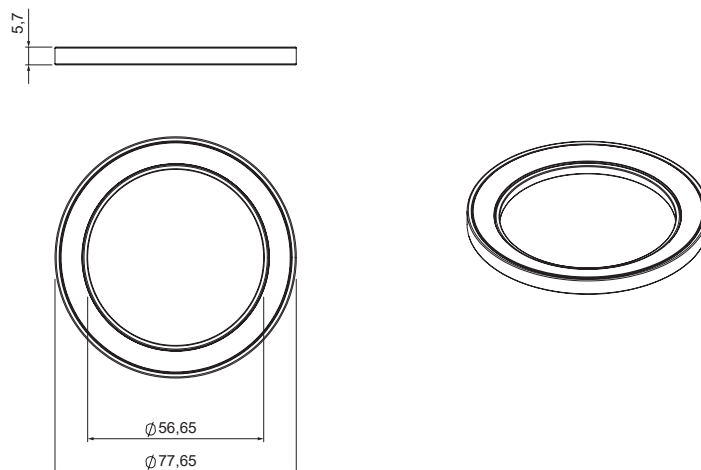

#### ILLUMINANCE

LD 8228	Ø 58 3000 K	Ø 58 4000 K	Ø 58 MIX
	155 lx	215 lx	175-208 lx

#### LIGHT DISTRIBUTION

## PRODUCTS

Art. No.	Power (W)	Light colour (K)	Colour	Connector	Lumen (lm)
530 391 04	4,3	3000			233
530 393 04	4,3	4000	Black	ESP, black	327
530 300 04	3,3	2700-6400			175-208
530 378 04	4,3	3000			233
530 380 04	4,3	4000	Black	ESP, white	327
530 376 04	3,3	2700-6400			175-208

## DIMENSIONS